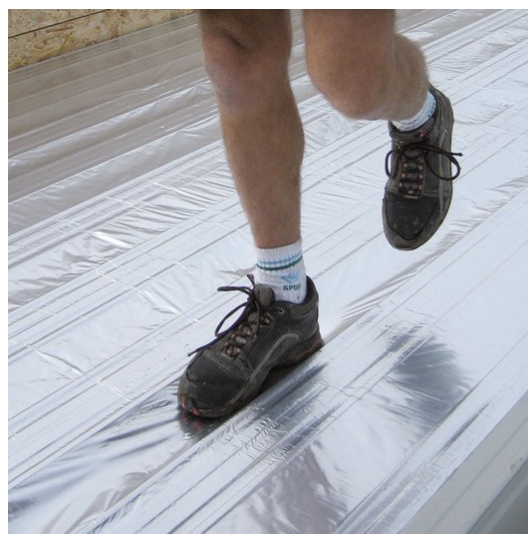

# ALUDEX®

Dampschermen

Aludex, zelfklevend dampscherm

- Zelfklevende bitumineuze laag
- Dampdicht dankzij aluminiumfolie
- Plaatsing zonder vlam op het dak
- Beloopbaar dankzij glasvezelwapening

[www.vmbuildingsolutions.be](http://www.vmbuildingsolutions.be)

## Zelfklevend dampscherm, geschikt voor een luchtdichte afdichting

Aludex is een zelfklevend dampscherm, geschikt voor luchtdichte afdichtingen. Aludex is 0,4 mm dik. Het bestaat uit een zelfklevende, bitumineuze laag en is beschermd door middel van een glasvezelversterkte aluminium film. Hierdoor is het membraan beloopbaar. Aludex wordt gebruikt op industriële en residentiële daken.

### Voordelen:

- **Zelfklevende** bitumineuze laag
- **Dampdicht** dankzij aluminiumfolie
- **Perfect beloopbaar** op geprofileerde staalplaten dankzij glasvezelwapening
- **Gebruiksvriendelijk:** snelle plaatsing zonder vlam op het dak
- Compatibel met andere waterdichtingssystemen
- Wordt gebruikt op industriële en residentiële daken